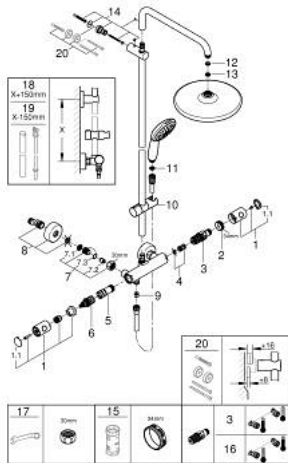

Pure Freude
an Wasser

26 670 243 1 TEMPESTA SYSTEM 250 SISTEM DUȘ CU TERMOSTAT PENTRU MONTARE PE PERETE

DESCRIEREA PRODUSULUI (2/2)

- accesoriu opțional: etajeră GROHE EasyReach (26 362), comercializată separat
- professional edition

26 670 243 1 TEMPESTA SYSTEM 250 SISTEM DUȘ CU TERMOSTAT PENTRU MONTARE PE PERETE

PIESE DE SCHIMB , februarie 2023 – now

- 1: Mâner din metal 1/2" (Spare part-nr. 479842430)
 - 1.1: cap (Spare part-nr. 64585243M)
 - 2: inel de fixare (Spare part-nr. 47743000)
 - 3: Cartuș termostatic compact 1/2" (Spare part-nr. 47439000)
 - 4: Amortizor (Spare part-nr. 47398000)
 - 5: Debit apă (Spare part-nr. 47751000)
 - 6: Comutator (Spare part-nr. 12433000)
 - 7: Ventil de reținere (Spare part-nr. 471892430)
 - 7.1: Filtru impurități (Spare part-nr. 0726400M)
 - 7.2: Ventil de reținere (Spare part-nr. 08565000)
 - 7.3: Garnitură inelară $\varnothing 17 \times \varnothing 2$ (Spare part-nr. 0305500M)
 - 8: Conexiuni excentrice (Spare part-nr. 126622430)
 - 9: Ventil de reținere (Spare part-nr. 08565000)
 - 10: Piesă glisantă (Spare part-nr. 486092430)
 - 11: Filtru impuritati (Spare part-nr. 0700200M)
 - 12: Fibră de etanșare cu diametrul de $\varnothing 18,5 \times \varnothing 12 \times 2$ (Spare part-nr. 0138900 M)
 - 13: Filtru impuritati (Spare part-nr. 48007000)
 - 14: Suport pentru bară de duș (Spare part-nr. 48423000)
 - 15: Cheie tubulară (Spare part-nr. 19332000)*
 - 16: GROHE TurboStat cartridge 1/2" (Spare part-nr. 47175000)*
 - 17: piuliță specială (Spare part-nr. 19377000)*
 - 18: Țeavă de duș pentru instalare retrofit (Spare part-nr. 48514000)*
 - 19: Țeavă de duș pentru instalare retrofit (Spare part-nr. 48515000)*
 - 20: Suport de echilibrare (Spare part-nr. 26496000)*
- * Optional accessories