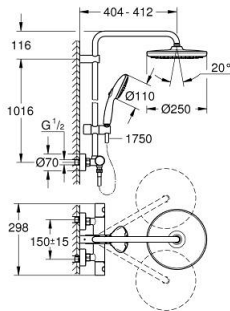

26 670 243 1 TEMPESTA SYSTEM 250 SISTEM DUȘ CU TERMOSTAT PENTRU MONTARE PE PERETE

DESCRIEREA PRODUSULUI (1/2)

- Colour: matte black
- compus din:
- braț de duș 390 mm orizontal cu rotire 45°
- termostat aparent cu funcție Aquadimmer
- permite selectarea între:
- head shower Tempesta 250
- pulverizare de tip:
- pulverizare de tip Rain
- head shower with black rear cover
- cu racord cu bilă
- rotation angle $\pm 10^\circ$
- hand shower Tempesta 110
- 2 tipuri de jet:
- Rain, Jet
- ajustabil în înălțime cu element culisant
- shower hose 1750 mm 1/2" x 1/2" (28 388)
- GROHE Water Saving tehnologie pentru reducerea consumului de apă
- maximum flow rate (at 3 bar): 7.3 l/min
- GROHE TurboStat cartuș compactcu termoelement din ceară
- GROHE SafeStop - oprire de siguranță la 38°C
- limitare opțională de temperatură la 43°C GROHE SafeStop Plus inclusă
- GROHE SmartSwitch - easily rotate the dial to enjoy your preferred spray option
- pulverizare perfectă cu tehnologia GROHE DreamSpray
- protecție de silicon Shockproof ce previne deteriorarea cauzată de căderea dușului
- finisaj GROHE Long-Life
- sistem anti-calcar SpeedClean
- Inner WaterGuide pentru o durabilitate crescută în utilizare
- funcția TwistStop pentru prevenirea răsucirii furtunului
- compatibil cu boilere de la 18 kW/h
- debit minim 7 l/min.