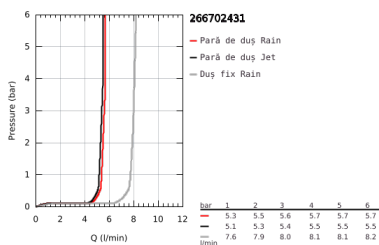

26 670 243 1 TEMPESTA SYSTEM 250 SISTEM DUȘ CU TERMOSTAT PENTRU MONTARE PE PERETE

DESCRIEREA PRODUSULUI (1/2)

- Colour: matte black
- compus din:
- braț de duș 390 mm orizontal cu rotire 45°
- termostat aparent cu funcție Aquadimmer
- permite selectarea între:
- head shower Tempesta 250
- pulverizare de tip:
- pulverizare de tip Rain
- head shower with black rear cover
- cu racord cu bilă
- rotation angle $\pm 10^\circ$
- hand shower Tempesta 110
- 2 tipuri de jet:
- Rain, Jet
- ajustabil în înălțime cu element culisant
- shower hose 1750 mm 1/2" x 1/2" (28 388)
- GROHE Water Saving tehnologie pentru reducerea consumului de apă
- maximum flow rate (at 3 bar): 7.3 l/min
- GROHE TurboStat cartuș compactcu termoelement din ceară
- GROHE SafeStop - oprire de siguranță la 38°C
- limitare opțională de temperatură la 43°C GROHE SafeStop Plus inclusă
- GROHE SmartSwitch - easily rotate the dial to enjoy your preferred spray option
- pulverizare perfectă cu tehnologia GROHE DreamSpray
- protecție de silicon Shockproof ce previne deteriorarea cauzată de căderea dușului
- finisaj GROHE Long-Life
- sistem anti-calcar SpeedClean
- Inner WaterGuide pentru o durabilitate crescută în utilizare
- funcția TwistStop pentru prevenirea răsucirii furtunului
- compatibil cu boilere de la 18 kW/h
- debit minim 7 l/min.

Pure Freude
an Wasser

26 670 243 1 TEMPESTA SYSTEM 250 SISTEM DUȘ CU TERMOSTAT PENTRU MONTARE PE PERETE

DESCRIEREA PRODUSULUI (2/2)

- accesoriu opțional: etajeră GROHE EasyReach (26 362), comercializată separat
- professional edition